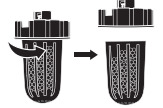

設置:

1.古いフィルターを水槽から取り出して下さい。

2.古いフィルターから水バルブのネジを抜いて下さい。

3.新しいフィルターに水バルブのネジ閉めて下さい。

4.新しいフィルターを水槽に入れて下さい。

以下SKUにご適用:

701US-0001; 701UK-0001; 701JP-0001; 701DE-0001; 701ES-0001;
701FR-0001; 701US-0003; 701UK-0003; 701JP-0003; 701DE-0003;
701NA-0007; 701UK-0007; 701EU-0007; 701NA-0011; 701UK-0011;
701EU-0011

Installazione:

1. Svitare il filtro usato dal contenitore dell'acqua.

2. Separare il filtro usato dalla valvola.

3. Avvitare il nuovo filtro nella valvola.

4. Avvitare il filtro nel contenitore dell'acqua.