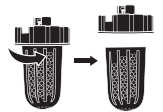

Inhalt:

3 Filter

Installation:

1. Schrauben Sie den alten Wasserfilter aus dem Wassertank.

2. Schrauben Sie das Ventil von dem alten Filter ab.

3. Schrauben Sie das Ventil auf den neuen Filter.

4. Schrauben Sie den neuen Filter in den Wassertank des Raumbeefeuchters. Fertig!