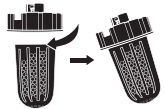

WATER FILTERS FOR 1BYONE HUMIDIFIER

Content:

Pack of 3 filters

Installation:

1. Unscrew old filter from water tank.

2. Unscrew the water valve from the old filter.

3. Screw the water valve onto the new filter.

Installazione:

1. Svitare il filtro usato dal contenitore dell'acqua.

2. Separare il filtro usato dalla valvola.

3. Avvitare il nuovo filtro nella valvola.

4. Avvitare il filtro nel contenitore dell'acqua.