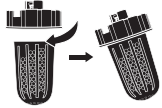

Contenido:

3 filtros

Instalación:

1. Saque el filtro Viejo desde el tanque de agua.

2. Saque la válvula de agua desde el filtro.

3. Se vuelva a instalar la válvula de agua de filtro nuevos.

4. Se coloca el filtro Nuevo en el tanque de agua.

設置:

1.古いフィルターを水槽から取り出して下さい。

2.古いフィルターから水バルブのネジを抜いて下さい。

3.新しいフィルターに水バルブのネジ閉めて下さい。

4.新しいフィルターを水槽に入れて下さい。

以下SKUにご適用:

701US-0001; 701UK-0001; 701JP-0001; 701DE-0001; 701ES-0001;
701FR-0001; 701US-0003; 701UK-0003; 701JP-0003; 701DE-0003;
701NA-0007; 701UK-0007; 701EU-0007; 701NA-0011; 701UK-0011;
701EU-0011