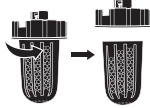

Contenido:

3 filtros

Instalación:

1. Saque el filtro Viejo desde el tanque de agua.

2. Saque la válvula de agua desde el filtro.

3. Se vuelva a instalar la válvula de agua de filtro nuevos.

4. Se coloca el filtro Nuevo en el tanque de agua.

設置:

1.古いフィルターを水槽から取り出して下さい。

2.古いフィルターから水バルブのネジを抜いて下さい。

3.新しいフィルターに水バルブのネジ閉めて下さい。

4.新しいフィルターを水槽に入れて下さい。

以下SKUにご適用:

701US-0001; 701UK-0001; 701JP-0001; 701DE-0001; 701ES-0001;
701FR-0001; 701US-0003; 701UK-0003; 701JP-0003; 701DE-0003;
701NA-0007; 701UK-0007; 701EU-0007; 701NA-0011; 701UK-0011;
701EU-0011