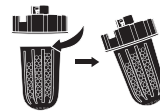

Inhalt:

3 Filter

Installation:

1. Schrauben Sie den alten Wasserfilter aus dem Wassertank.

2. Schrauben Sie das Ventil von dem alten Filter ab.

3. Schrauben Sie das Ventil auf den neuen Filter.

4. Schrauben Sie den neuen Filter in den Wassertank des Raumbeefeuchters. Fertig!