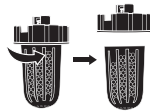

WATER FILTERS FOR 1BYONE HUMIDIFIER

Content:

Pack of 3 filters

Installation:

1. Unscrew old filter from water tank.

2. Unscrew the water valve from the old filter.

3. Screw the water valve onto the new filter.

Installazione:

1. Svitare il filtro usato dal contenitore dell'acqua.

2. Separare il filtro usato dalla valvola.

3. Avvitare il nuovo filtro nella valvola.

4. Avvitare il filtro nel contenitore dell'acqua.