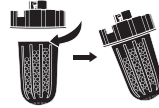

設置:

1.古いフィルターを水槽から取り出して下さい。

2.古いフィルターから水バルブのネジを抜いて下さい。

3.新しいフィルターに水バルブのネジ閉めて下さい。

4.新しいフィルターを水槽に入れて下さい。

以下SKUにご適用:

701US-0001; 701UK-0001; 701JP-0001; 701DE-0001; 701ES-0001;
701FR-0001; 701US-0003; 701UK-0003; 701JP-0003; 701DE-0003;
701NA-0007; 701UK-0007; 701EU-0007; 701NA-0011; 701UK-0011;
701EU-0011

Installazione:

1. Svitare il filtro usato dal contenitore dell'acqua.

2. Separare il filtro usato dalla valvola.

3. Avvitare il nuovo filtro nella valvola.

4. Avvitare il filtro nel contenitore dell'acqua.